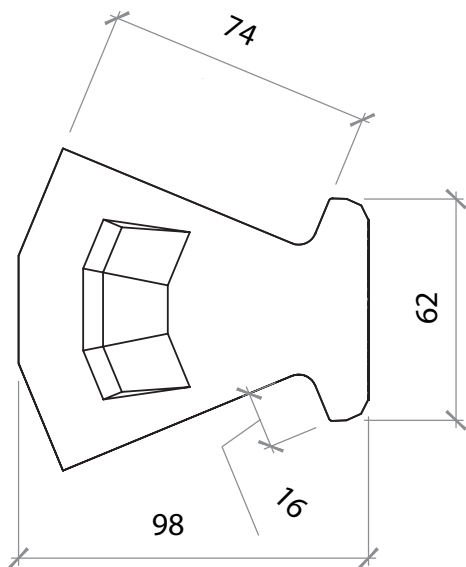

31. Specifikace - 45° Vnitřní roh.

VYSVĚTLIVKY :

Pohledová strana: 62 mm

Výška : 150 mm

Váha : 2,0 kg

Materiál : beton.

Množství na paletě : 100 ks

Nasákavost : 4 - 5%