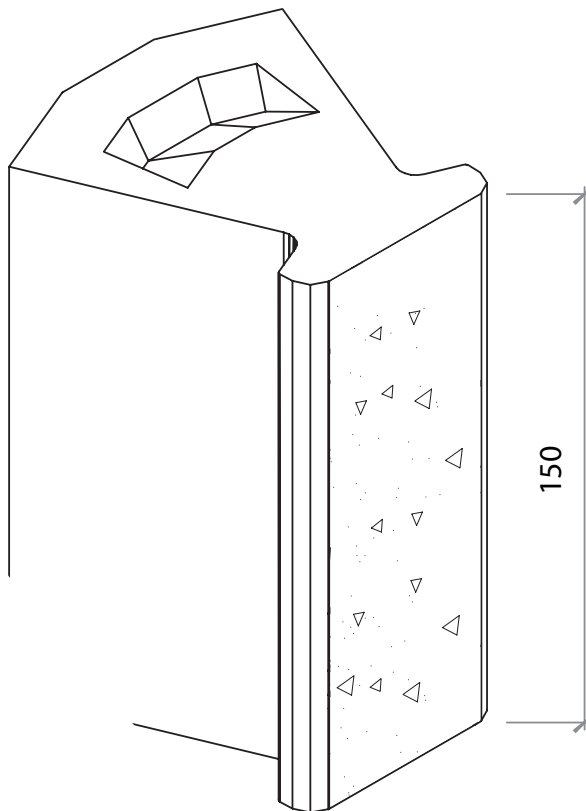

31. Specifikace - 45° Vnitřní roh.

VYSVĚTLIVKY :

Pohledová strana: 62 mm

Výška : 150 mm

Váha : 2,0 kg

Materiál : beton.

Množství na paletě : 100 ks

Nasákavost : 4 - 5%