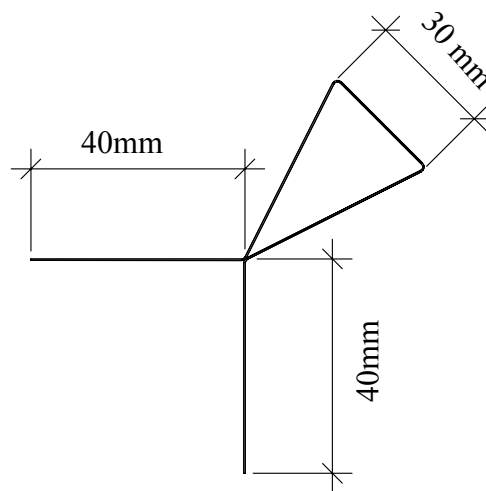

38. Kovová rohová lišta

VYSVĚTLIVKY :

Délka : 1,00 m

Váha : 0,80 kg/ 1,00 m

Materiál : pozinkovaný plech tl. 0,55 mm.