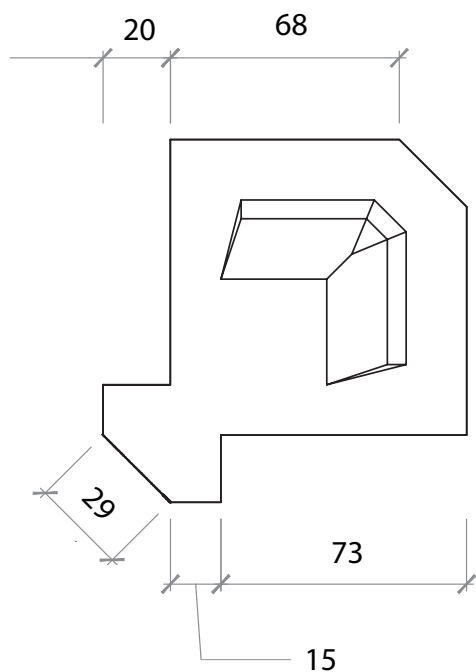

30. Specifikace - 90° Vnitřní roh

* kotováno v mm

VYSVĚTLIVKY :

Délka : 108 mm
Výška : 150 mm
Váha : 2,9 kg

Materiál : beton
Množství na paletě : 100 ks
Nasákavost : 4 - 5 %