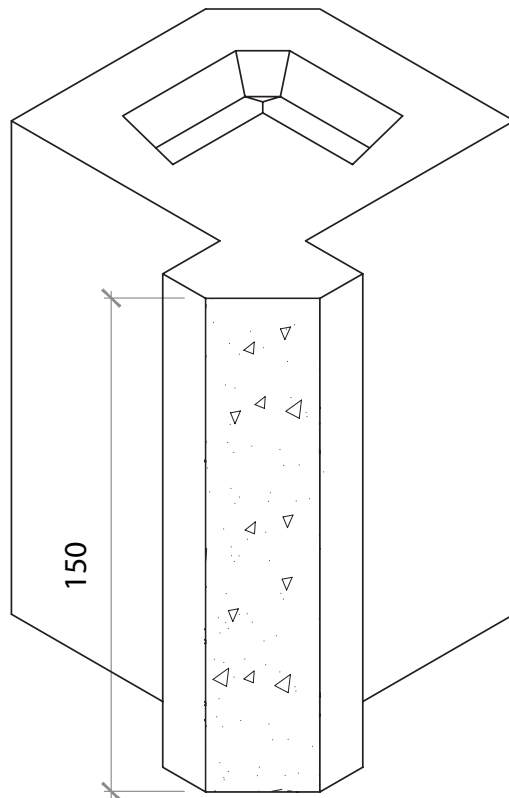

30. Specifikace - 90° Vnitřní roh

* kotováno v mm

VYSVĚTLIVKY :

Délka : 108 mm
Výška : 150 mm
Váha : 2,9 kg

Materiál : beton
Množství na paletě : 100 ks
Nasákavost : 4 - 5 %