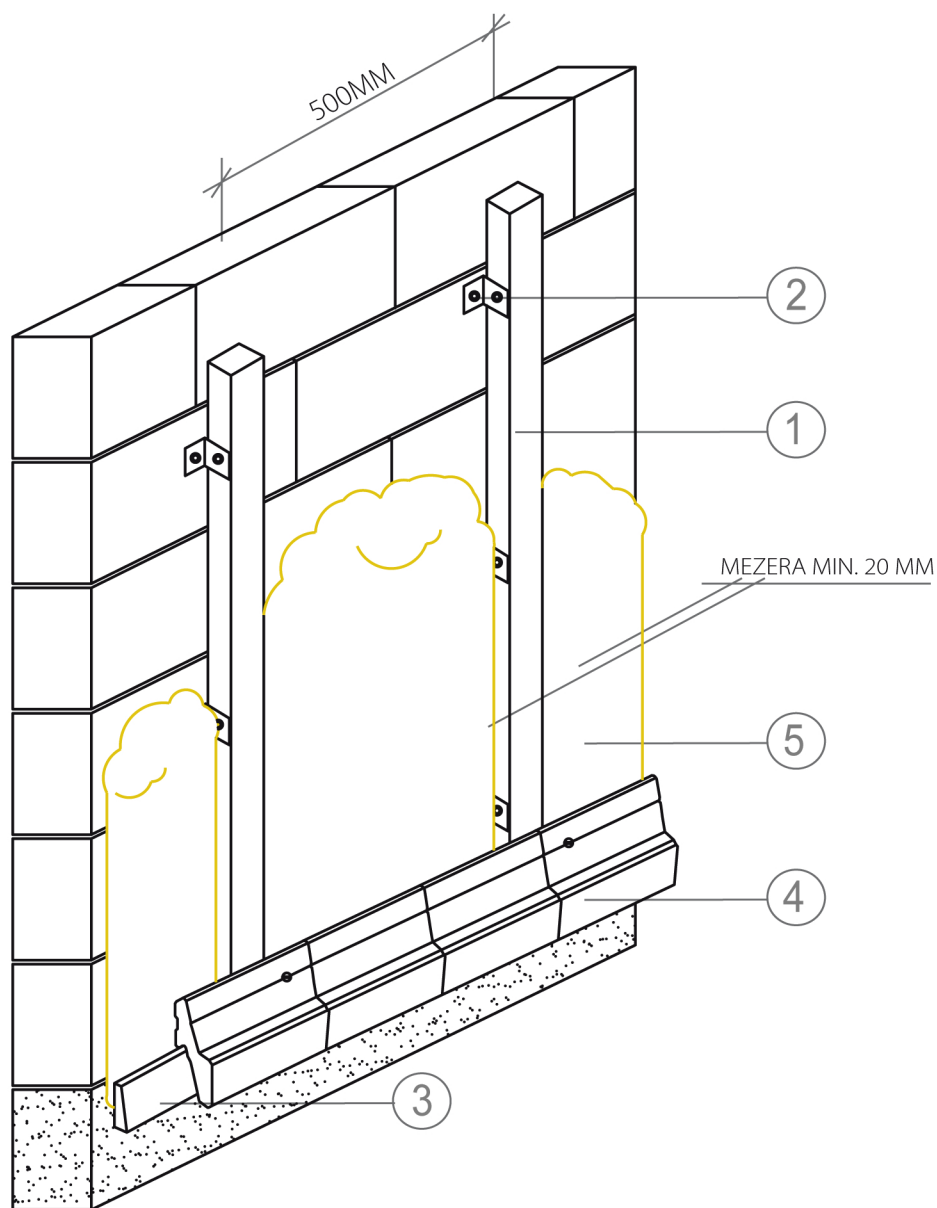

1. Novabrik Regular s tepelnou izolací  
z bezspárovové difúzní pěny

VYSVĚTLIVKY :

- 1 - Vymezovací lišta 30x50.
- 2 - Ocelová kotva vymezovací (L30/70 x L60/100mm).
- 3 - Startovací lišta PVC.
- 4 - Novabrik Regular.
- 5 - Tepelná izolace z bezspárovové difúzní pěny.

\* DOPORUČENÝ NÁVOD NA MONTÁŽ.