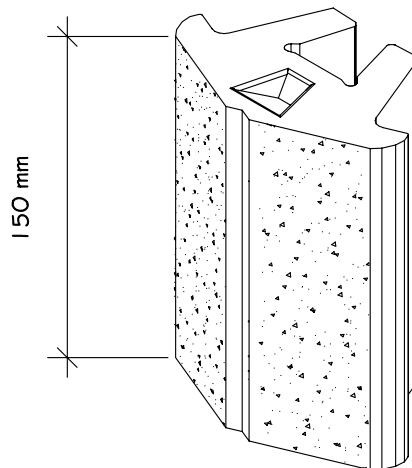

33. 45° vnější rohová kostka

VYSVĚTLIVKY :

Výška : 150 mm

Váha : 2,20 kg

Nasákavost : 4 - 5%

Materiál : beton.

Množství na paletě : 100 ks