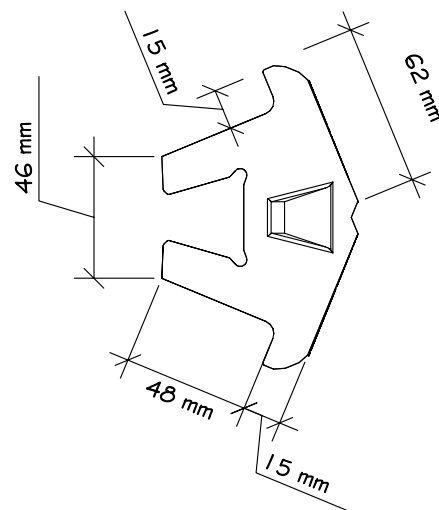

33. 45° vnější rohová kostka

VYSVĚTLIVKY :

Výška : 150 mm

Váha : 2,20 kg

Nasákavost : 4 - 5%

Materiál : beton.

Množství na paletě : 100 ks